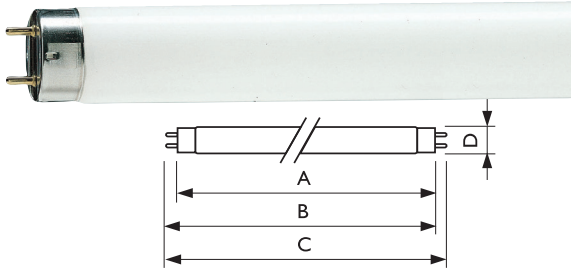

# MASTER TL-D 90 De Luxe / Graphica

When natural colour reproduction is important the De Luxe and Graphica range of TL-D lamps offer a simple retro fit solution delivering very good (De Luxe CRI >90) and excellent (Graphica CRI >95) colour reproduction.

Product ID max.	A max.	B max.	C max.	D max.	E max.
18W	589.8	594.5	96.9	604	28
36W	1199.4	1204.7	1206.5	1213.6	28
58W	1500.0	1504.7	1507.1	1514.2	28

Dimensions in mm

## MASTER TL-D 90 De Luxe

Shortcode	Wattage (W)	Cap Base	Voltage	Luminous Flux Lamp (lm)	Average Lifetime (hrs)	Colour Rendering Index (Ra)	Colour Temperature (K)	Min Order Quantity	Carton Quantity
928043593081	TLD18W930	18	G13	1200	20000	91	3000	10	10
928043594081	TLD18W940	18	G13	1200	20000	91	4000	10	10
928043595081	TLD18W950	18	G13	1150	20000	92	5000	10	10
928044593081	TLD36W930	36	G13	2800	20000	91	3000	10	10
928044594081	TLD36W940	36	G13	2800	20000	91	4000	10	10
928044595081	TLD36W950	36	G13	2800	20000	92	5000	10	10
928044596581	TLD36W965	36	G13	2800	20000	93	6500	10	10
928045093081	TLD58W930	58	G13	4350	20000	91	3000	10	10
928045094081	TLD58W940	58	G13	4600	20000	91	4000	10	10
928045095081	TLD58W950	58	G13	4550	20000	92	5000	10	10